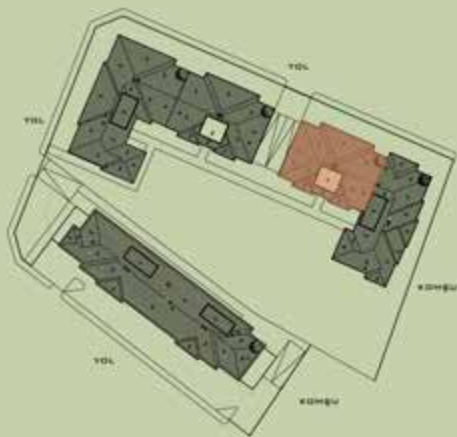

BRN
YAPI

**BRN YAPI 2024
ASRIN KONUTLARI**

A BLOK (1-3-5-7-9-11)

SALON	23.00 M2
OTURMA ODASI	15.10 M2
MUTFAK	15.40 M2
KİLER	1.48 M2
EBV.YATAK ODASI	13.00 M2
GİYİNME ODASI	3.07M2
EBV.DUŞ	1.80 M2
ÇOCUK YATAK ODASI	11.00 M2
ANTRE	6.87 M2
HOL	1.50 M2
GECE HOLÜ	3.36 M2
BANYO	3.78 M2
LVB/ WC	3.24 M2
BALKON	13.34 M2
BALKON 2	5.05 M2

A BLOK

(2-4-6-8-10-12)

SALON	23.00 M2
OTURMA ODASI	14.55 M2
MUTFAK	15.37 M2
KİLER	1.80 M2
EBV.YATAK ODASI	13.00 M2
GİYİNME ODASI	3.07M2
EBV.DUŞ	1.80 M2
ÇOCUK YATAK ODASI	11.35 M2
ANTRE	7.02 M2
HOL	1.50 M2
GECE HOLÜ	3.36 M2
BANYO	3.71 M2
LVB/ WC	3.24 M2
BALKON	14.02 M2
BALKON 2	5.05 M2

B BLOK

(3-4-5-6-7-8
9-10-11-12)

SALON	23.00 M2
OTURMA ODASI	15.10 M2
MUTFAK	15.40 M2
KİLER	1.48 M2
EBV.YATAK ODASI	13.03 M2
GİYİNME ODASI	3.42 M2
EBV.DUŞ	2.21 M2
ÇOCUK YATAK ODASI	11.00 M2
ANTRE	7.15 M2
HOL	1.50 M2
GECE HOLÜ	2.46 M2
BANYO	3.61 M2
LVB/ WC	3.24 M2
BALKON	13.20 M2
BALKON 2	3.60 M2

B BLOK
(1-2)

SALON	23.00 M2
OTURMA ODASI	15.10 M2
MUTFAK	15.40 M2
KİLER	1.48 M2
EBV.YATAK ODASI	13.03 M2
GIYİNME ODASI	3.42 M2
EBV.DUŞ	2.21 M2
ÇOCUK YATAK ODASI	11.00 M2
ANTRE	7.15 M2
HOL	1.50 M2
GECE HOLÜ	2.46 M2
BANYO	3.61 M2
LVB/ WC	3.24 M2
BALKON	13.20 M2