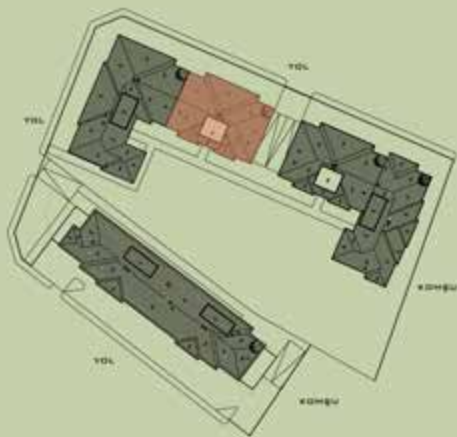

C BLOK

(3-4-5-6-7-8
9-10-11-12)

SALON	23.00 M2
OTURMA ODASI	15.10 M2
MUTFAK	15.40 M2
KİLER	1.48 M2
EBV.YATAK ODASI	13.03 M2
GİYİNME ODASI	3.42 M2
EBV.DUŞ	2.21 M2
ÇOCUK YATAK ODASI	11.00 M2
ANTRE	7.15 M2
HOL	1.50 M2
GECE HDLÜ	2.46 M2
BANYO	3.61 M2
LVB/ WC	3.24 M2
BALKON	13.20 M2
BALKON 2	3.60 M2