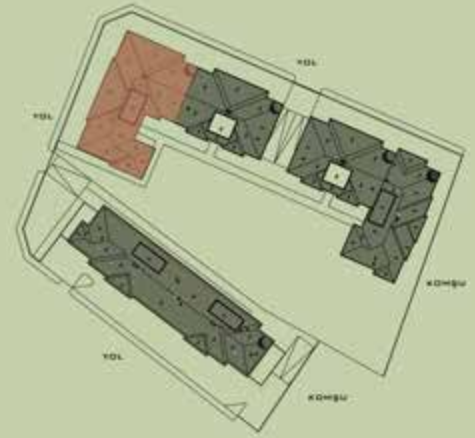

D BLOK
(1-4-7-10-13-16)

SALON	22.00 M2
OTURMA ODASI	15.12 M2
MUTFAK	15.05 M2
KİLER	1.70 M2
EBV.YATAK ODASI	13.04 M2
GİYİNME ODASI	2.88 M2
EBV.DUŞ	1.74M2
ÇOCUK YATAK ODASI	10.66 M2
ANTRE	7.42 M2
HOL	1.92 M2
GECE HOLÜ	4.50 M2
BANYO	4.59 M2
LVB/ WC	3.24 M2
BALKON	13.83 M2
BALKON	5.07 M2