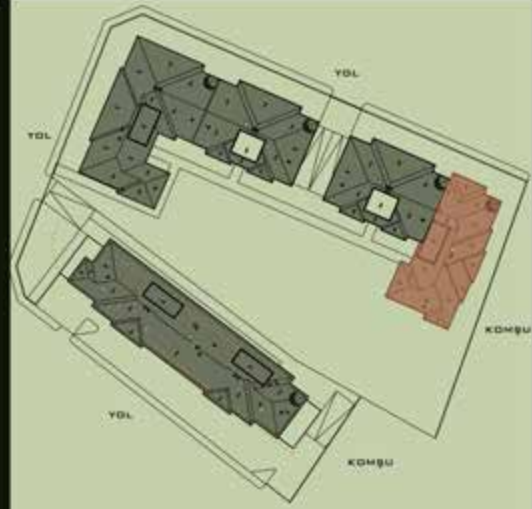

BRN
YAPI

**BRN YAPI 2024
ASRIN KONUTLARI**

A BLOK (1-3-5-7-9-11)

SALON	23.00 M2
OTURMA ODASI	15.10 M2
MUTFAK	15.40 M2
KİLER	1.48 M2
EBV.YATAK ODASI	13.00 M2
GİYİNME ODASI	3.07M2
EBV.DUŞ	1.80 M2
ÇOCUK YATAK ODASI	11.00 M2
ANTRE	6.87 M2
HOL	1.50 M2
GECE HOLÜ	3.36 M2
BANYO	3.78 M2
LVB/ WC	3.24 M2
BALKON	13.34 M2
BALKON 2	5.05 M2

A BLOK

(2-4-6-8-10-12)

SALON	23.00 M2
OTURMA ODASI	14.55 M2
MUTFAK	15.37 M2
KİLER	1.80 M2
EBV.YATAK ODASI	13.00 M2
GİYİNME ODASI	3.07M2
EBV.DUŞ	1.80 M2
ÇOCUK YATAK ODASI	11.35 M2
ANTRE	7.02 M2
HOL	1.50 M2
GECE HOLÜ	3.36 M2
BANYO	3.71 M2
LVB/ WC	3.24 M2
BALKON	14.02 M2
BALKON 2	5.05 M2

B BLOK

(3-4-5-6-7-8
9-10-11-12)

SALON	23.00 M2
OTURMA ODASI	15.10 M2
MUTFAK	15.40 M2
KİLER	1.48 M2
EBV.YATAK ODASI	13.03 M2
GİYİNME ODASI	3.42 M2
EBV.DUŞ	2.21 M2
ÇOCUK YATAK ODASI	11.00 M2
ANTRE	7.15 M2
HOL	1.50 M2
GECE HOLÜ	2.46 M2
BANYO	3.61 M2
LVB/ WC	3.24 M2
BALKON	13.20 M2
BALKON 2	3.60 M2

B BLOK
(1-2)

SALON	23.00 M2
OTURMA ODASI	15.10 M2
MUTFAK	15.40 M2
KİLER	1.48 M2
EBV.YATAK ODASI	13.03 M2
GIYİNME ODASI	3.42 M2
EBV.DUŞ	2.21 M2
ÇOCUK YATAK ODASI	11.00 M2
ANTRE	7.15 M2
HOL	1.50 M2
GECE HOLÜ	2.46 M2
BANYO	3.61 M2
LVB/ WC	3.24 M2
BALKON	13.20 M2