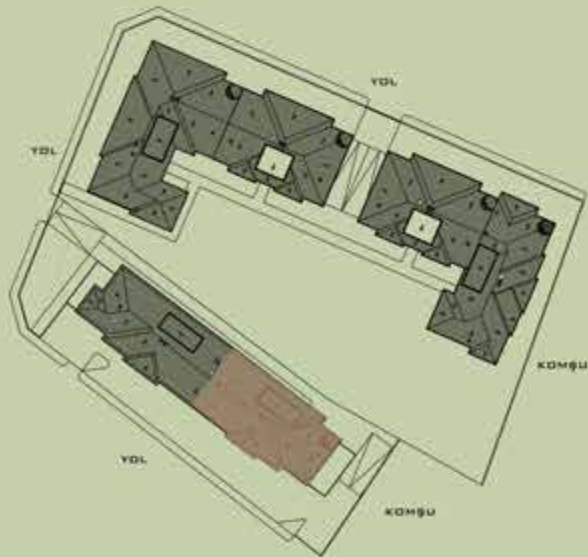

BRN
YAPI

**BRN YAPI 2024
ASRIN KONUTLARI**

A BLOK (1-3-5-7-9-11)

SALON	23.00 M2
OTURMA ODASI	15.10 M2
MUTFAK	15.40 M2
KİLER	1.48 M2
EBV.YATAK ODASI	13.00 M2
GİYİNME ODASI	3.07M2
EBV.DUŞ	1.80 M2
ÇOCUK YATAK ODASI	11.00 M2
ANTRE	6.87 M2
HOL	1.50 M2
GECE HOLÜ	3.36 M2
BANYO	3.78 M2
LVB/ WC	3.24 M2
BALKON	13.34 M2
BALKON 2	5.05 M2

E BLOK

(1-3-5-7-9)

SALON	24.80 M2
OTURMA ODASI	15.45 M2
MUTFAK	15.17 M2
EBV.YATAK ODASI	12.32 M2
EBV.DUŞ	1.96 M2
GİYİNME ODASI	3.48 M2
ÇOCUK YATAK ODASI	9.02 M2
ANTRE	8.16 M2
HOL	1.85 M2
GECE HOLÜ	3.22 M2
BANYO	4.45 M2
LVB/ WC	3.24 M2
BALKON	16.77 M2
BALKON 2	3.60 M2

E BLOK

(2-4-6-8-10)

SALON	21.30 M2
MUTFAK	13.45 M2
EBV.YATAK ODASI	13.25M2
ÇOCUK YATAK ODASI	11.41 M2
ANTRE	4.34 M2
GECE HOLÜ	3.00 M2
BANYO	4.30 M2
LVB/ WC	3.24 M2
BALKON	15.52 M2

E BLOK (1-3-5-7-9)

SALON	21.30 M2
OTURMA ODASI	14.00 M2
MUTFAK	14.00 M2
EBV.YATAK ODASI	13.05 M2
EBV. DUŞ	1.48 M2
ÇOCUK YATAK ODASI	10.69 M2
ANTRE	7.74 M2
HOL	1.50 M2
GECE HOLÜ	2.64 M2
BANYO	4.76 M2
LVB/ WC	3.24 M2
BALKON	13.82 M2
BALKON 2	3.22 M2
BALKON 3	2.40 M2