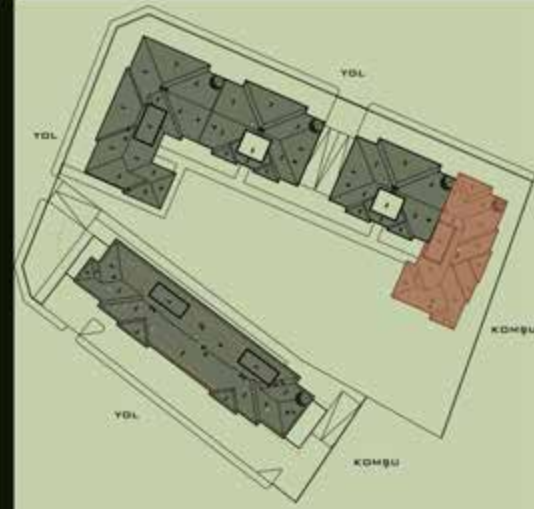

BRN
YAPI

**BRN YAPI 2024
ASRIN KONUTLARI**

A BLOK (1-3-5-7-9-11)

SALON	23.00 M2
OTURMA ODASI	15.10 M2
MUTFAK	15.40 M2
KİLER	1.48 M2
EBV.YATAK ODASI	13.00 M2
GİYİNME ODASI	3.07M2
EBV.DUŞ	1.80 M2
ÇOCUK YATAK ODASI	11.00 M2
ANTRE	6.87 M2
HOL	1.50 M2
GECE HOLÜ	3.36 M2
BANYO	3.78 M2
LVB/ WC	3.24 M2
BALKON	13.34 M2
BALKON 2	5.05 M2

A BLOK

(2-4-6-8-10-12)

SALON	23.00 M2
OTURMA ODASI	14.55 M2
MUTFAK	15.37 M2
KİLER	1.80 M2
EBV.YATAK ODASI	13.00 M2
GİYİNME ODASI	3.07M2
EBV.DUŞ	1.80 M2
ÇOCUK YATAK ODASI	11.35 M2
ANTRE	7.02 M2
HOL	1.50 M2
GECE HOLÜ	3.36 M2
BANYO	3.71 M2
LVB/ WC	3.24 M2
BALKON	14.02 M2
BALKON 2	5.05 M2

B BLOK

(3-4-5-6-7-8
9-10-11-12)

SALON	23.00 M2
OTURMA ODASI	15.10 M2
MUTFAK	15.40 M2
KİLER	1.48 M2
EBV.YATAK ODASI	13.03 M2
GİYİNME ODASI	3.42 M2
EBV.DUŞ	2.21 M2
ÇOCUK YATAK ODASI	11.00 M2
ANTRE	7.15 M2
HOL	1.50 M2
GECE HOLÜ	2.46 M2
BANYO	3.61 M2
LVB/ WC	3.24 M2
BALKON	13.20 M2
BALKON 2	3.60 M2

B BLOK
(1-2)

SALON	23.00 M2
OTURMA ODASI	15.10 M2
MUTFAK	15.40 M2
KİLER	1.48 M2
EBV.YATAK ODASI	13.03 M2
GIYİNME ODASI	3.42 M2
EBV.DUŞ	2.21 M2
ÇOCUK YATAK ODASI	11.00 M2
ANTRE	7.15 M2
HOL	1.50 M2
GECE HOLÜ	2.46 M2
BANYO	3.61 M2
LVB/ WC	3.24 M2
BALKON	13.20 M2