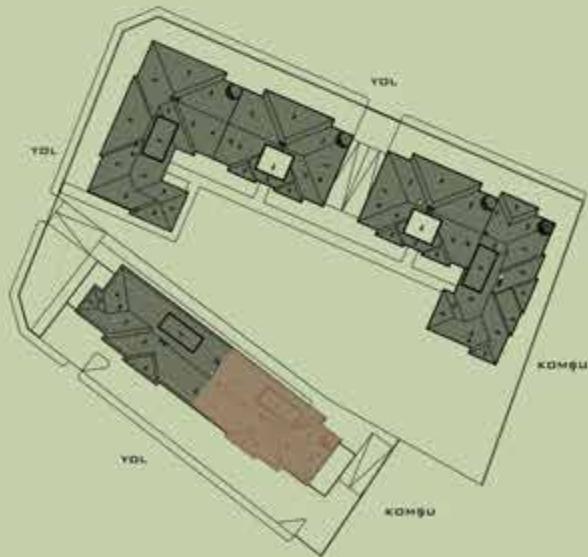

BRN
YAPI

**BRN YAPI 2024
ASRIN KONUTLARI**

A BLOK (1-3-5-7-9-11)

SALON	23.00 M2
OTURMA ODASI	15.10 M2
MUTFAK	15.40 M2
KİLER	1.48 M2
EBV.YATAK ODASI	13.00 M2
GİYİNME ODASI	3.07M2
EBV.DUŞ	1.80 M2
ÇOCUK YATAK ODASI	11.00 M2
ANTRE	6.87 M2
HOL	1.50 M2
GECE HOLÜ	3.36 M2
BANYO	3.78 M2
LVB/ WC	3.24 M2
BALKON	13.34 M2
BALKON 2	5.05 M2

D BLOK
(1-4-7-10-13-16)

SALON	22.00 M2
OTURMA ODASI	15.12 M2
MUTFAK	15.05 M2
KİLER	1.70 M2
EBV.YATAK ODASI	13.04 M2
GİYİNME ODASI	2.88 M2
EBV.DUŞ	1.74M2
ÇOCUK YATAK ODASI	10.66 M2
ANTRE	7.42 M2
HOL	1.92 M2
GECE HOLÜ	4.50 M2
BANYO	4.59 M2
LVB/ WC	3.24 M2
BALKON	13.83 M2
BALKON	5.07 M2

E BLOK

(2-4-6-8-10)

SALON	26.87M2
OTURMA ODASI	15.45 M2
MUTFAK	16.06 M2
EBV.YATAK ODASI	12.60 M2
EBV.DUŞ	3.36 M2
ÇOCUK YATAK ODASI	12.15 M2
ÇOCUK YATAK ODASI	9.11 M2
ANTRE	9.03 M2
HOL	1.00 M2
BECE HOLÜ	6.20 M2
BANYO	4.65 M2
LVB/ WC	3.24 M2
BALKON	17.52 M2
BALKON 2	4.95 M2

E BLOK

(1-3-5-7-9)

SALON	24.80 M2
OTURMA ODASI	15.45 M2
MUTFAK	15.17 M2
EBV.YATAK ODASI	12.32 M2
EBV.DUŞ	1.96 M2
GİYİNME ODASI	3.48 M2
ÇOCUK YATAK ODASI	9.02 M2
ANTRE	8.16 M2
HOL	1.85 M2
GECE HOLÜ	3.22 M2
BANYO	4.45 M2
LVB/ WC	3.24 M2
BALKON	16.77 M2
BALKON 2	3.60 M2