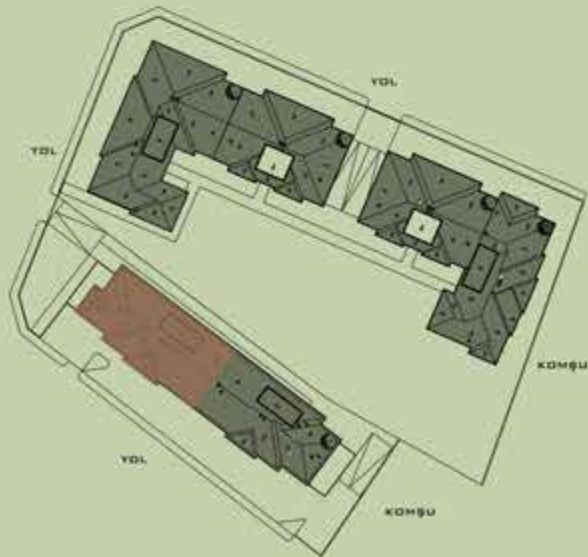

BRN
YAPI

**BRN YAPI 2024
ASRIN KONUTLARI**

A BLOK (1-3-5-7-9-11)

SALON	23.00 M2
OTURMA ODASI	15.10 M2
MUTFAK	15.40 M2
KİLER	1.48 M2
EBV.YATAK ODASI	13.00 M2
GİYİNME ODASI	3.07M2
EBV.DUŞ	1.80 M2
ÇOCUK YATAK ODASI	11.00 M2
ANTRE	6.87 M2
HOL	1.50 M2
GECE HOLÜ	3.36 M2
BANYO	3.78 M2
LVB/ WC	3.24 M2
BALKON	13.34 M2
BALKON 2	5.05 M2

D BLOK
(3-6-9-12-15-18)

SALON	23.10 M2
OTURMA ODASI	15.10 M2
MUTFAK	15.40 M2
KILAS	1.48 M2
EBV.YATAK ODASI	13.03 M2
GIYINME ODASI	3.42 M2
EBV.DUŞ	2.33 M2
ÇOCUK YATAK ODASI	11.00 M2
ANTRE	6.87 M2
HOL	1.62 M2
GECE HOLÜ	2.46 M2
BANYO	4.00 M2
LVB/ WC	3.24 M2

D BLOK
(2-5-8-11-14-17)

SALON	23.30 M2
OTURMA ODASI	14.00 M2
MUTFAK	14.33 M2
KİLER	1.63 M2
EBV.YATAK ODASI	13.04 M2
GİYİNME ODASI	3.03 M2
EBV.DUŞ	2.09 M2
ÇOCUK YATAK ODASI	11.00 M2
ANTRE	7.50 M2
HÖL	1.80 M2
GECE HOLÜ	4.26 M2
BANYO	4.04 M2
LVB/ WC	3.24 M2

D BLOK
(1-4-7-10-13-16)

SALON	22.00 M2
OTURMA ODASI	15.12 M2
MUTFAK	15.05 M2
KİLER	1.70 M2
EBV.YATAK ODASI	13.04 M2
GİYİNME ODASI	2.88 M2
EBV.DUŞ	1.74M2
ÇOCUK YATAK ODASI	10.66 M2
ANTRE	7.42 M2
HOL	1.92 M2
GECE HOLÜ	4.50 M2
BANYO	4.59 M2
LVB/ WC	3.24 M2
BALKON	13.83 M2
BALKON	5.07 M2