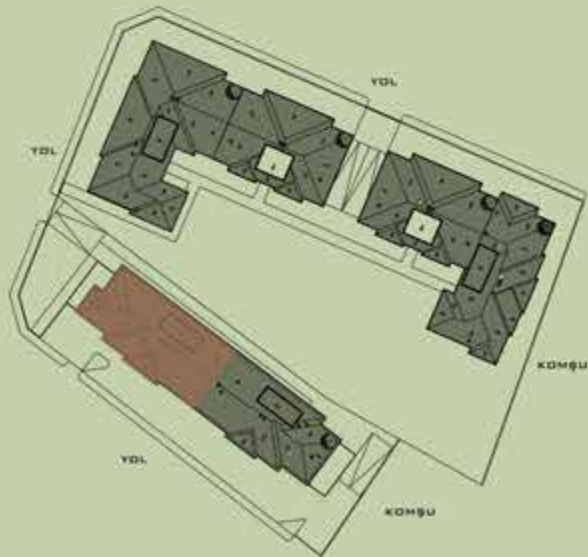

BRN
YAPI

**BRN YAPI 2024
ASRIN KONUTLARI**

A BLOK (1-3-5-7-9-11)

SALON	23.00 M2
OTURMA ODASI	15.10 M2
MUTFAK	15.40 M2
KİLER	1.48 M2
EBV.YATAK ODASI	13.00 M2
GİYİNME ODASI	3.07M2
EBV.DUŞ	1.80 M2
ÇOCUK YATAK ODASI	11.00 M2
ANTRE	6.87 M2
HOL	1.50 M2
GECE HOLÜ	3.36 M2
BANYO	3.78 M2
LVB/ WC	3.24 M2
BALKON	13.34 M2
BALKON 2	5.05 M2

D BLOK
(1-4-7-10-13-16)

SALON	22.00 M2
OTURMA ODASI	15.12 M2
MUTFAK	15.05 M2
KİLER	1.70 M2
EBV.YATAK ODASI	13.04 M2
GİYİNME ODASI	2.88 M2
EBV.DUŞ	1.74M2
ÇOCUK YATAK ODASI	10.66 M2
ANTRE	7.42 M2
HOL	1.92 M2
GECE HOLÜ	4.50 M2
BANYO	4.59 M2
LVB/ WC	3.24 M2
BALKON	13.83 M2
BALKON	5.07 M2

E BLOK

(2-4-6-8-10)

SALON	26.87M2
OTURMA ODASI	15.45 M2
MUTFAK	16.06 M2
EBV.YATAK ODASI	12.60 M2
EBV.DUŞ	3.36 M2
ÇOCUK YATAK ODASI	12.15 M2
ÇOCUK YATAK ODASI	9.11 M2
ANTRE	9.03 M2
HOL	1.00 M2
BECE HOLÜ	6.20 M2
BANYO	4.65 M2
LVB/ WC	3.24 M2
BALKON	17.52 M2
BALKON 2	4.95 M2